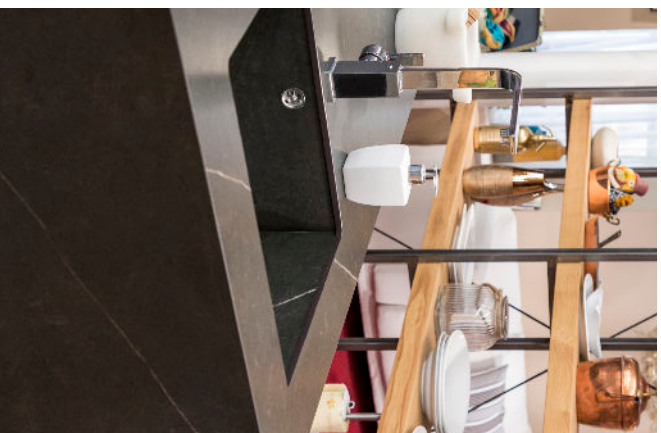

Integral and minimalist design in the kitchen

Diseño integral y minimalista en la cocina

NEOLITH®
SINKS

Technical Features Características Técnicas

	WATERPROOF IMPERMEABLE		100% RECYCLABLE
	HYGIENIC HIGIENICO		LIGHT LIGERO
	EASY TO CLEAN FACIL DE LIMPIAR		100% RECYCLABLE
	SCRATCH RESISTANT RESISTENTE AL RAYADO		RESISTANT TO UV RAYS RESISTENTE A LOS RAYOS UV
	RESISTANT TO HIGH TEMPERATURES RESISTENTE A ALTAS TEMPERATURAS		RESISTANT TO LEMON RESISTENTE A LIMON

Available Models Modelos disponibles

	White Silk / Silk
	Black
	Dark Grey
	Light Grey
	Dark Grey
	Black
	Dark Grey
	Light Grey
	Dark Grey
	Black
	Dark Grey
	Light Grey
	Dark Grey
	Black
	Dark Grey
	Light Grey
	Dark Grey
	Black
	Dark Grey
	Light Grey
	Dark Grey
	Black
	Dark Grey
	Light Grey
	Dark Grey
	Black
	Dark Grey
	Light Grey
	Dark Grey
	Black
	Dark Grey
	Light Grey
	Dark Grey
	Black
	Dark Grey
	Light Grey
	Dark Grey